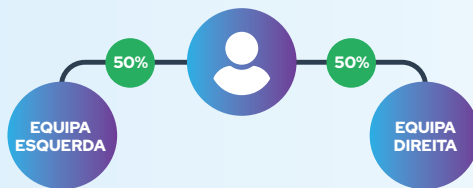

Bônus de Construção são pagos aos primeiros Embaixadores Lifestyle Qualificados na linha ascendente da Equipa de Inscrição baseado no ranking vitalício. Níveis não pagos acumulam para os níveis superiores.

	Elite	Plus
Rankings de Inscrição	\$10-\$20	\$5-\$10
Rankings Presidenciais	\$8	\$4
Rankings Diamante	\$6	\$3
Rankings Royale	\$4	\$2

Ver gráfico na página

Bônus de Ranking

Ganhe de \$20 a \$500,000 ao qualificar para um ranking superior até um total de \$1,383,670! Ver gráfico na página

Residuais Dual Team

Ganhe de \$2 a \$15,000 por dia mantendo pelo menos metade dos pontos de qualificação na equipa esquerda e direita do seu Dual Team.

Ver gráfico na página

Dual Team Match

Ganhe bônus de equivalência nos Residuais Dual Team recebidos pela sua Equipa de Inscrição até 10 níveis, com base no seu Ranking!